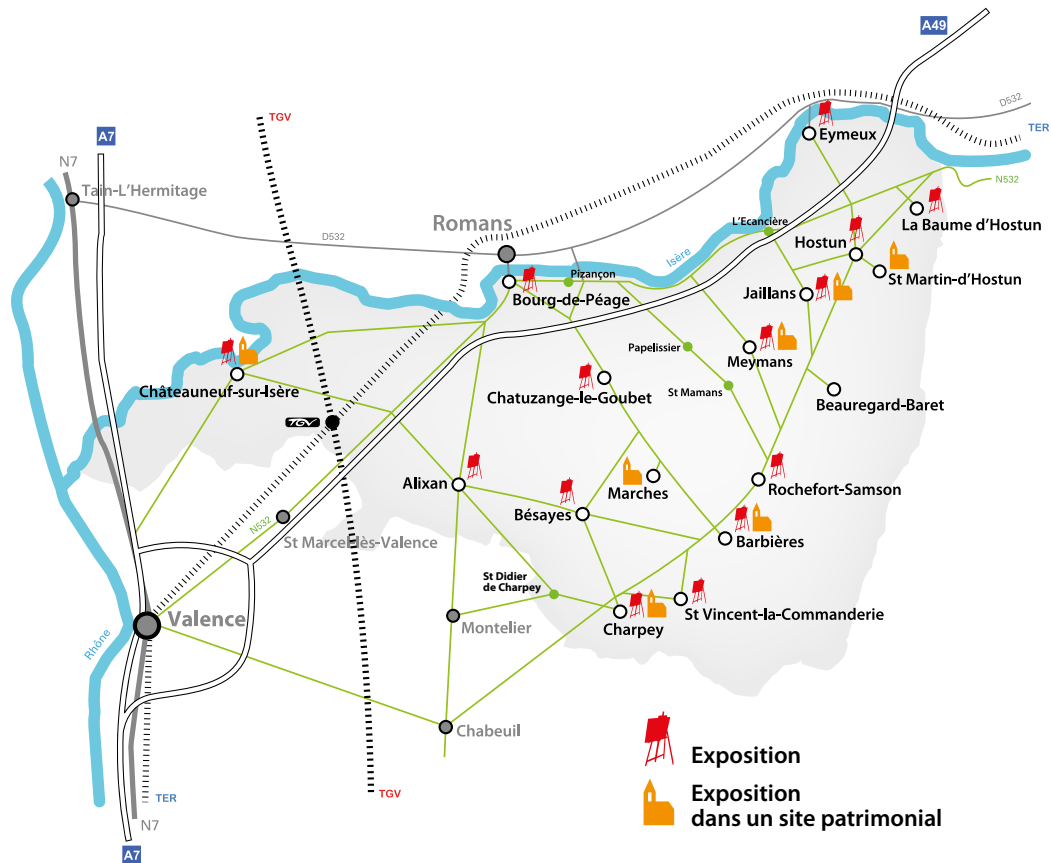

Chemin de peintres...

Venez parcourir le circuit artistique « Chemin de peintres » proposé par la communauté de communes sur les quinze communes du pays de Bourg de Péage. De salles des fêtes en églises, d'écoles en théâtres, découvrez une centaine d'artistes professionnels et amateurs. Entre peinture, sculpture, dessin et photographie, ils vous présentent leur univers artistique et vous réservent parfois de belles surprises : rencontres, ateliers, démonstrations...

Cette manifestation intercommunale est coordonnée par la communauté de communes en collaboration avec les quinze communes du canton de Bourg de Péage.

Communauté de communes Canton de Bourg de Péage

Le barrage – 70 rue André-Marie Ampère

26300 Chatuzange-le-Goubet

Tél. 04 75 72 81 81

accueil@cc-cantonbourgdepage.fr

www.cc-cantonbourgdepage.fr